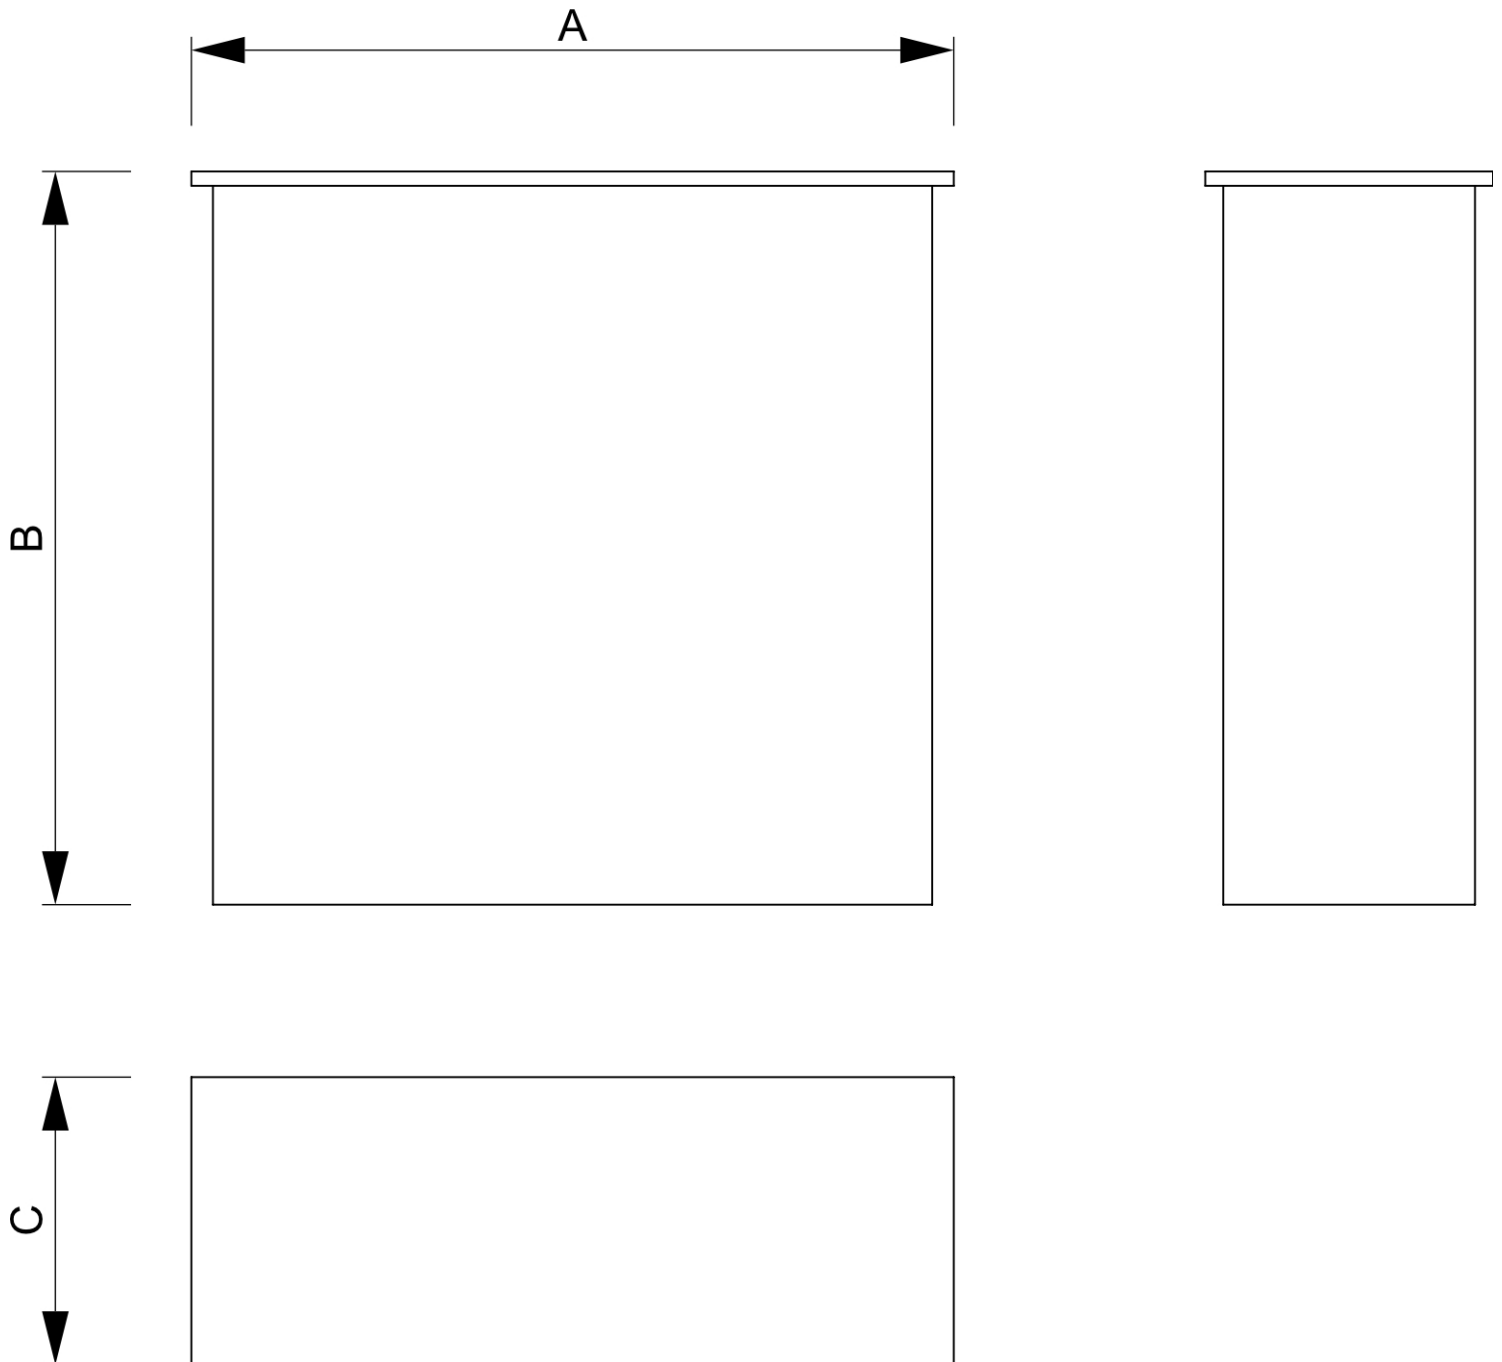

PRODUKT ARKUSZ

Trybunka Fabric biały

CFTTWH

- Solidny rzep do łatwego i bezpiecznego mocowania druku
- Składana rama aluminiowa, łatwa do przechowywania, gdy nie jest używana
- Łatwo wymienny nadruk na tkaninie

PRODUKT ARKUSZ

Trybunka Fabric biały

CFTTWH

PRODUKT ARKUSZ

Trybunka Fabric biały

CFTTWH

PODSTAWOWE INFORMACJE

SKU	Sizes (mm) (A x B x C)	Format (mm)	Widoczny rozmiar (mm) (VXxVY)	Rozstaw otworów (mm) (XxY)
CFTTWH	1000 x 1000 x 320	1655 x 1000 mm	1655 x 1000 mm	-

Orientacja	Weight (kg)
Pionowy	17,00

PARAMETRY ELEKTRYCZNE

Oświetlenie	Kolor oświetlenia (K)	Luminancja (cd)	Intensywność światła (lx)	Moc (W)
Nie	-	-	-	-

INFORMACJE O OPAKOWANIU

Pakowanie 1 (mm)	Pakowanie 2 (mm)	Pakowanie 3 (mm)
1150 x 450 x 260	-	-